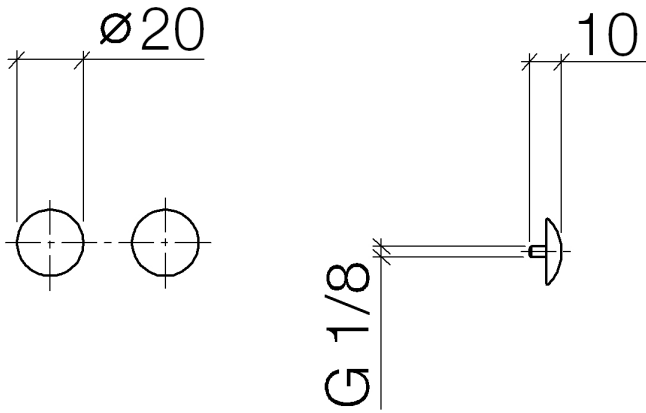

12 801 970

• 1 paio

Comprese viti di fissaggio disponibili sotto il n°
d'ord. 12 800 970-FF

Compatibile con: IMO, LULU, MADISON,
MEM, TARA, CL.1, LISSÉ, VAIA, META,
CYO

	Ottone spazzolato (Oro 23k)	12 801 970-28
	Cromato	12 801 970-00
	Platinato spazzolato	12 801 970-06
	Platinato	12 801 970-08
	Ottone (Oro 23k)	12 801 970-09
	Dark Chrome	12 801 970-19
	Light Gold	12 801 970-26
	Light Gold spazzolato	12 801 970-27
	Nero opaco	12 801 970-33
	Bronzo spazzolato	12 801 970-42
	Champagne spazzolato (Oro 22k)	12 801 970-46
	Champagne (Oro 22k)	12 801 970-47
	Cromo spazzolato	12 801 970-93
	Dark Platinum spazzolato	12 801 970-99

12 801 970

12 801 970

Parts for other
finishes can be found
here: Cromato

Elenco delle parti di ricambio

N.	Codice articolo	Denominazione	Quantità necessaria	Tempo di produzione
1	09 30 30 060-28	vite	2	20